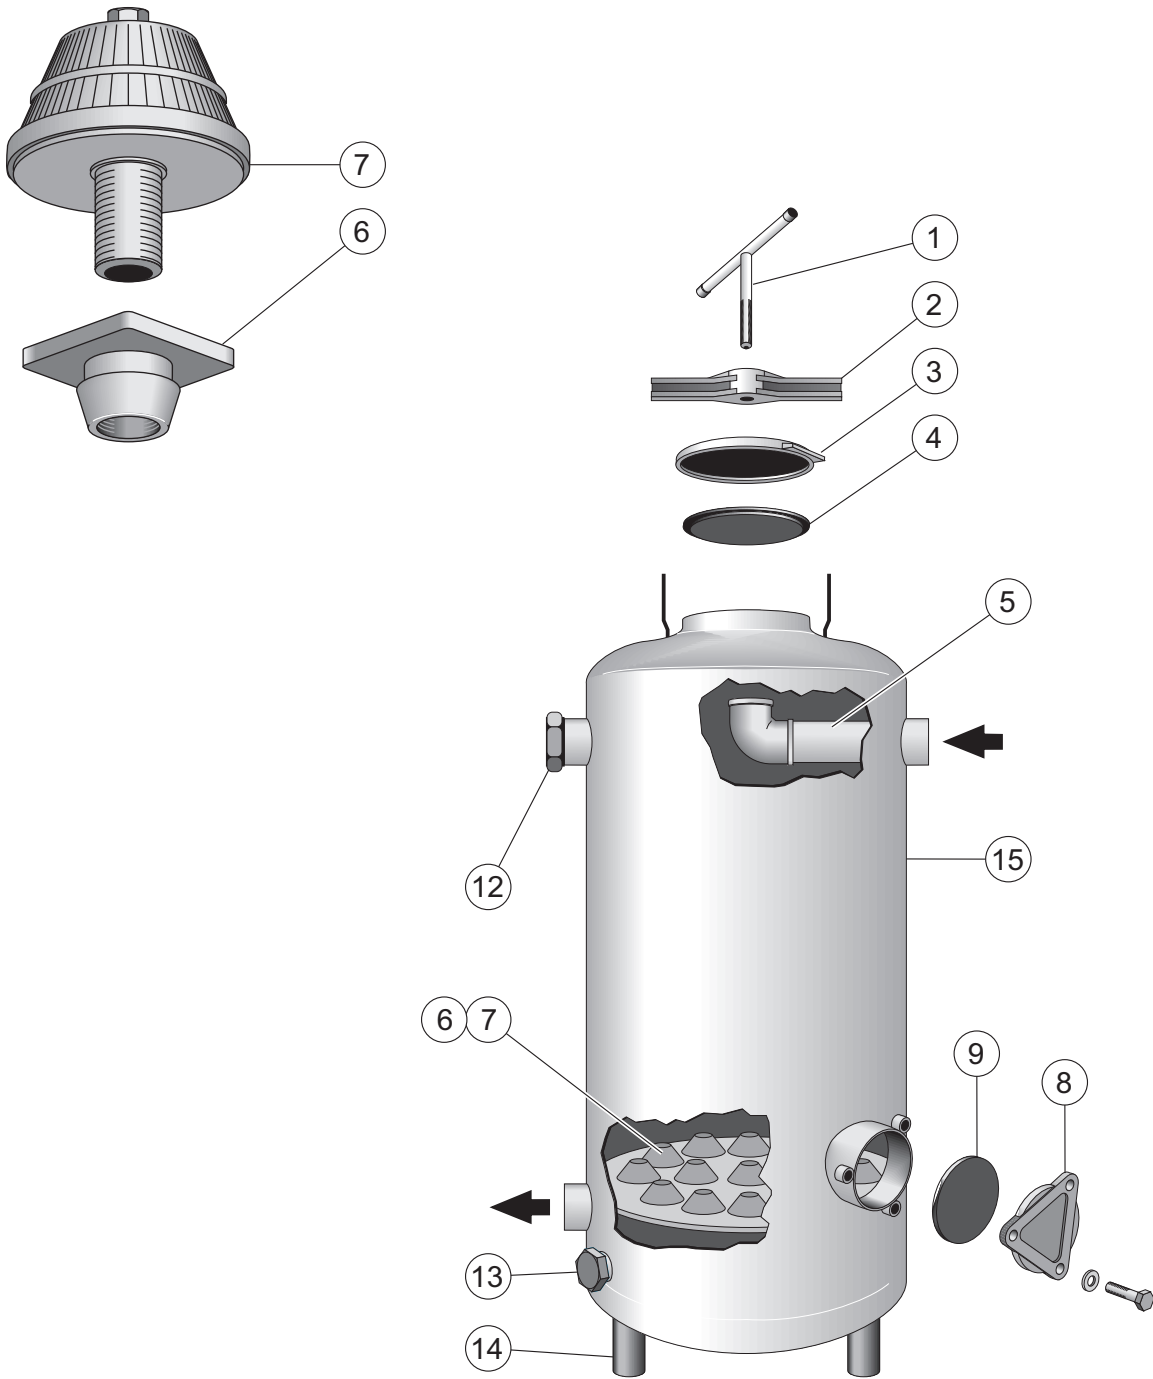

ILLUSTRATED PARTS BREAKDOWN

Catalog Numbers

Part No.	Description	Model					
		4121 (1")	4162 (2")*	4202 (2")	4203 (3")	4242 (2")	4243 (3")
1	Handle	E 000 100	E 000 100	E 000 100	E 000 100	E 000 100	E 000 100
2	Tightening Bracket	E 000 216	E 000 218	E 000 218	E 000 218	E 000 218	E 000 218
3	Cover	E 000 260	E 000 280	E 000 280	E 000 280	E 000 280	E 000 280
4	Cover Gasket	E 004 365	E 004 380	E 004 380	E 004 380	E 004 380	E 004 380
5	Conduit	E 405 700	E 400 700	E 410 700	E 420 700	E 424 700	E 424 701
6	Rubber Bushing	E 400 720	E 400 720	E 400 720	E 400 720	E 400 720	E 400 720
7	"Mushroom" Diffusers	E 400 400	E 400 400	E 400 400	E 400 400	E 400 400	E 400 400
8	Service Opening Cover	E 400 240	E 400 240	E 400 260	E 400 260	E 400 260	E 400 260
9	Service Opening Cover Gasket	E 001 340	E 001 340	E 004 365	E 004 365	E 004 365	E 004 365
12	Male Plug	H 070 310 (1")	H 070 320 (2")	H 070 320 (2")	H 070 320 (2")	H 070 320 (2")	H 070 320 (2")
13	Male Plug	----	H 070 310 (1")	H 070 310 (1")	H 070 310 (1")	H 070 315 (1 1/2 ")	H 070 315 (1 1/2 ")
14	Rubber Leg	E 004 367	E 004 367	E 004 367	E 004 367	E 004 368	E 004 368
15	Filter Body	A 4121	A 4162	A 4202	A 4203	A 4242	A 4243

* Available with 1 1/2" Inlet Outlet (Model 41615).

■ Aimed at continued improvement, ODIS reserves the right to change specifications without prior notice.